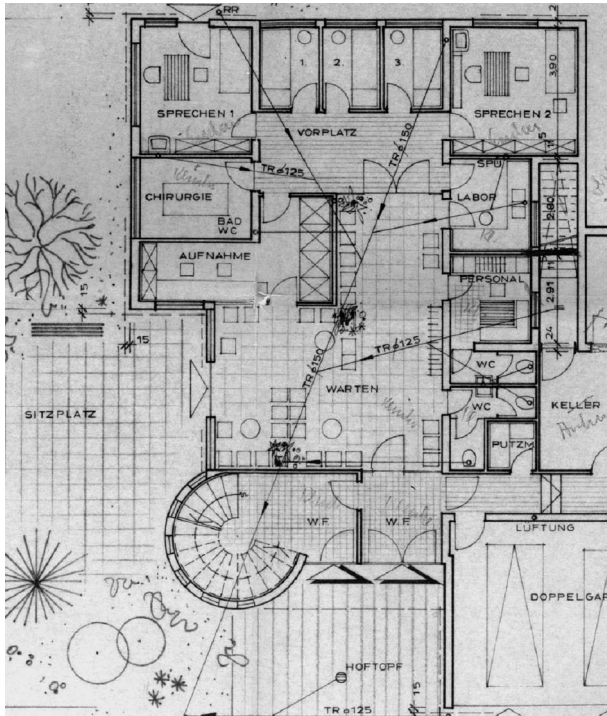

Telefon: 07422/1788

Fluorn-Winzeln Praxisräume zu vermieten

Grundriss ca. 130 m²

Einteilung:

Wartebereich, Aufnahmebereich, Labor, 2 Sprechzimmer, 5 Funktionsräume, WC-Anlage für Patienten, Personalraum, Chirurgie, rollstuhlgerechter separater Eingang zur Praxis

WC-Anlage